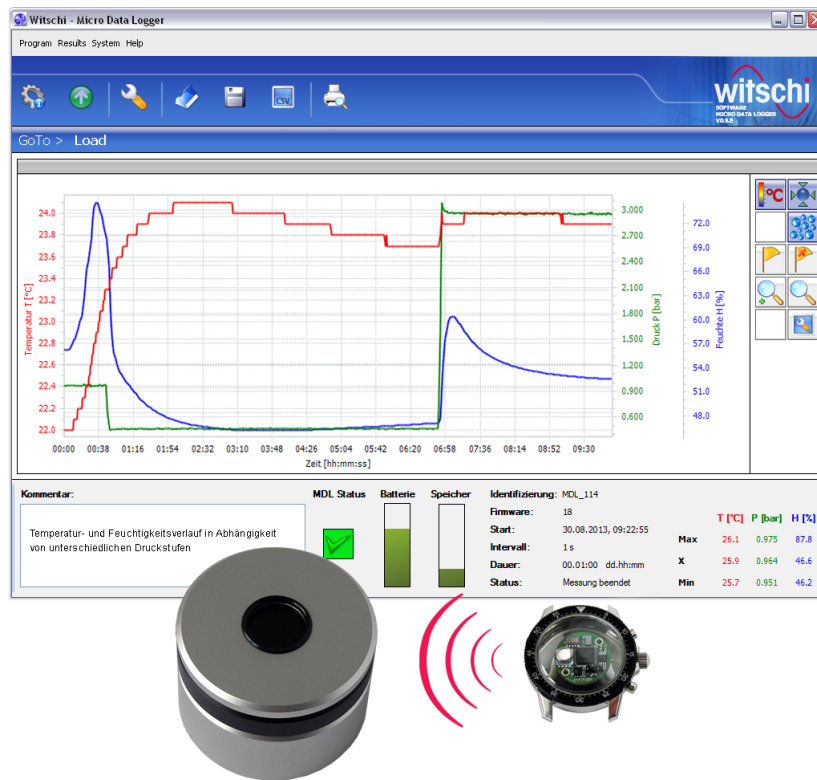

# Micro Data Logger

## Autonomer Datenrecorder

Der Micro Data Logger (MDL) ist ein kleiner, autonomer Datenrecorder. Er ist in der Lage Druck-, Temperatur- und Luftfeuchtigkeitswerte mit hoher Genauigkeit zu erfassen. Dank seiner geringen Abmessung kann der Micro Data Logger Druck, Temperatur und Luftfeuchtigkeit auch innerhalb eines Uhrengehäuses aufzeichnen.

Die aufgezeichneten Messwerte können mit Hilfe einer Dockingstation berührungslos (Infrarotschnittstelle) durch das Uhrenglas ausgelesen werden, ohne dass der MDL aus dem Uhrengehäuse ausgebaut werden muss. Auf umgekehrtem Weg lässt sich der MDL auch parametrieren und so für neue Messaufgaben vorbereiten.

### High Lights

Eine intuitiv zu bedienende Software zur Parametrierung der Messaufgaben und Visualisierung der Messwerte runden das Produkt ab.

Dem Einsatz des MDL innerhalb der Uhrenbranche – aber auch ausserhalb, sind kaum Grenzen gesetzt.